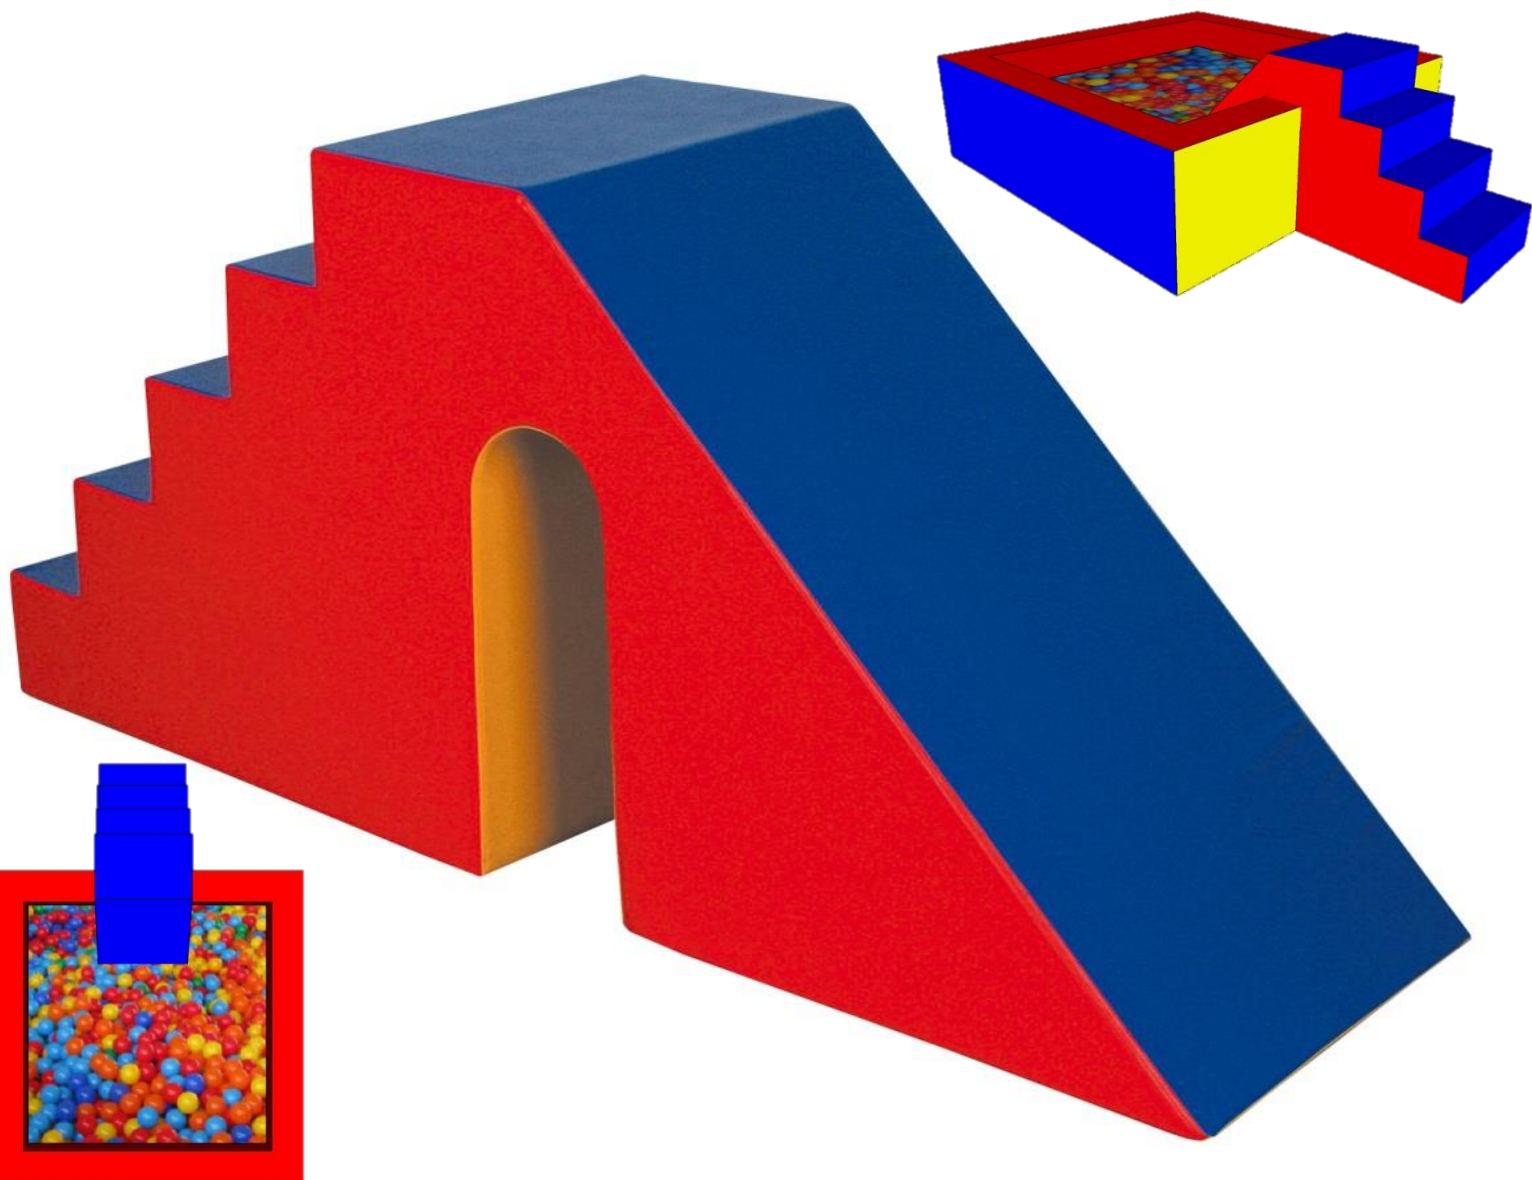

SCALA + SCIVOLO SOFT

Bambini anni 1+

Scala più Scivolo morbido con possibilità di essere utilizzato da solo o abbinato ad una vasca morbida per palline colorate.. La linea "Soft Play" nasce appositamente per soddisfare le esigenze di gioco dei bimbi da 0 a 3 anni. Morbidi, modulari, estremamente sicuri e realizzati con materiali certificati a norma, sono perfetti per arredare spazi gioco dedicati ai più piccoli all'interno di family center, asili, scuole materne, ristoranti, alberghi e case private..

Dimensione del prodotto
cm 125 x 60 x 87 h