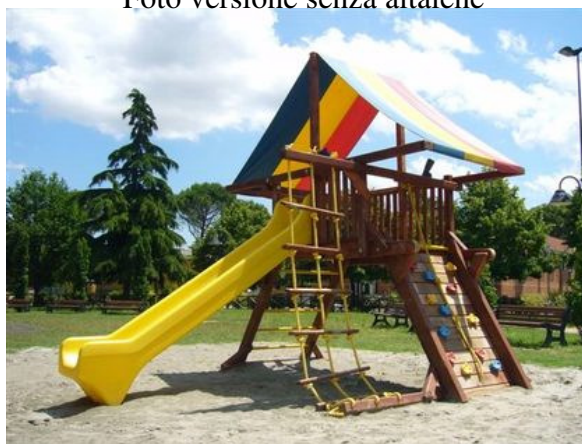

GIOCO COMPLETO IN LEGNO – RAINBOW SUNSHINE CASTLE

Dimensioni struttura cm : cm 400 x 365 x h 380 (senza altalene)
cm 780 x 365 x h 380 (Con altalene)

Area di sicurezza cm : cm 1050 x 850 (senza altalene) cm 1300 x 850 (Con altalene)
Altezza max di caduta: 160 cm

Età consigliata: da 3 a 12 anni

Struttura modulare in legno costruita in “Red Wood” (cedro rosso della California)
Torretta molto innovativa, composta dalle seguenti attività:

- fortino
- spalliera
- parete rocciosa
- parete arrampicata su corde
- scivolo lunghezza 300 cm
- accessori gioco sul fortino: telescopio e timone
- Tetto colorato in PVC con quattro bandiere di richiamo.

a UL company

Facile da montare, non necessita di ancoraggio al terreno.
Su richiesta possibilità di tetto in legno.

Certificazione EN1176 per uso pubblico.

Foto versione senza altalene

Foto versione con altalene