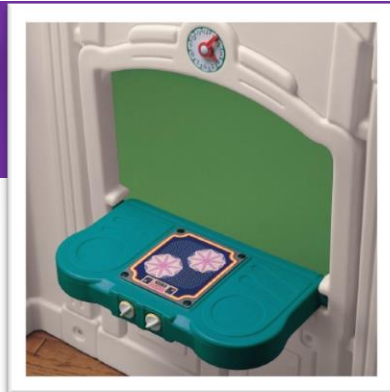

SHOPPING
GOLDEN
GAMES
.org

CASA CON CUORI
Bambini anni 2+

Originale casetta con cuori in plastica rigida doppio strato. Dispone di ampia porta di entrata, vaso portafiori a forma di cuore giallo con possibilità di essere spostato e rimosso, all'interno sulla parete posteriore sopra l'ampia finestra troviamo un orologio con lancette ed un top cucina verde con pomelli girevoli, il top offre la possibilità di essere ribaltato, diventando un fantastico barbecue da esterno. Materiali rigidi e resistenti agli agenti atmosferici consentono l'utilizzo della casetta su giardini e spiaggia.

Dimensione del prodotto
Cm 135 x 120 x 147 h.

Peso totale del prodotto
Kg 44

GOLDEN
GAMES
benvenuti sul pianeta bambini