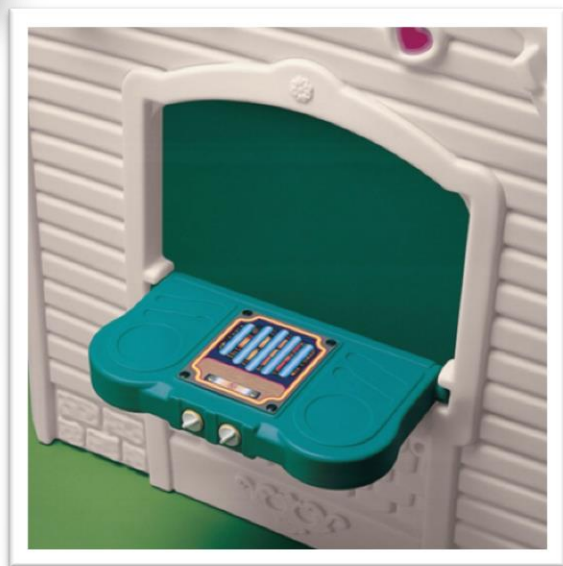

SHOPPING
GOLDEN
GAMES
.org

CASA CON CUORI
Bambini anni 2+

Originale casetta con cuori in plastica rigida doppio strato. Dispone di ampia porta di entrata, vaso portafiori a forma di cuore giallo con possibilità di essere spostato e rimosso, all'interno sulla parete posteriore sopra l'ampia finestra troviamo un orologio con lancette ed un top cucina verde con pomelli girevoli, il top offre la possibilità di essere ribaltato, diventando un fantastico barbecue da esterno. Materiali rigidi e resistenti agli agenti atmosferici consentono l'utilizzo della casetta su giardini e spiaggia.

Dimensione del prodotto
Cm 135 x 120 x 147 h.

Peso totale del prodotto
Kg 44

GOLDEN
GAMES
benvenuti sul pianeta bambini