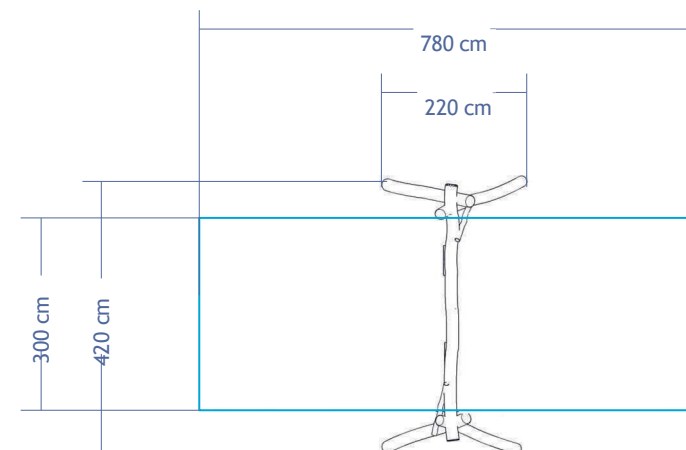

Altalena doppia

Mod. Robinia 1010

Fascia d'età:
3 - 12 anni

Numero utenti

Dimensioni struttura:

L = 4,20 m

P = 2,20 m

A = 2,70 m

HIC: 135 cm

ČSN EN 1176-2 ed. 2 : 2018

Superficie antitrauma - 23,5 m²

- Materiale: legno di robinia
- Bulloneria: acciaio zincato
- Componenti e scivolo in acciaio inox

Golden Games s.r.l.
Via Montali, 384
47020 Longiano (FC)