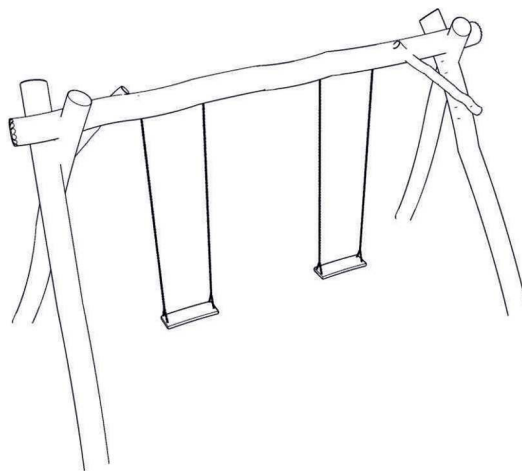

Altalena doppia

Mod. Robinia 1010

Fascia d'età:
3 - 12 anni

Numero utenti

Dimensioni struttura:

L = 4,20 m

P = 2,20 m

A = 2,70 m

HIC: 135 cm

ČSN EN 1176-2 ed. 2 : 2018

Superficie antitrauma - 23,5 m²

- Materiale: legno di robinia
- Bulloneria: acciaio zincato
- Componenti e scivolo in acciaio inox

Golden Games s.r.l.
Via Montali, 384
47020 Longiano (FC)