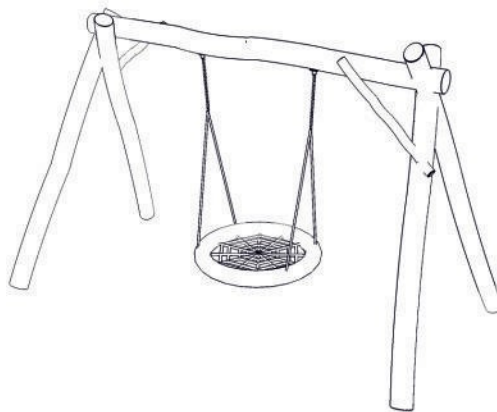

Altalena cestone

Mod. Robinia 1015

Fascia d'età:
3 - 12 anni

Numero utenti

Dimensioni struttura:

L = 4,20 m

P = 2,20 m

A = 2,70 m

HIC: 135 cm

ČSN EN 1176-2 ed. 2: 2018

Superficie antitrauma 19,5 m²

- Materiale: legno di robinia
- Bulloneria: acciaio zincato
- Componenti in acciaio inox

Golden Games s.r.l.
Via Montali, 384
47020 Longiano (FC)