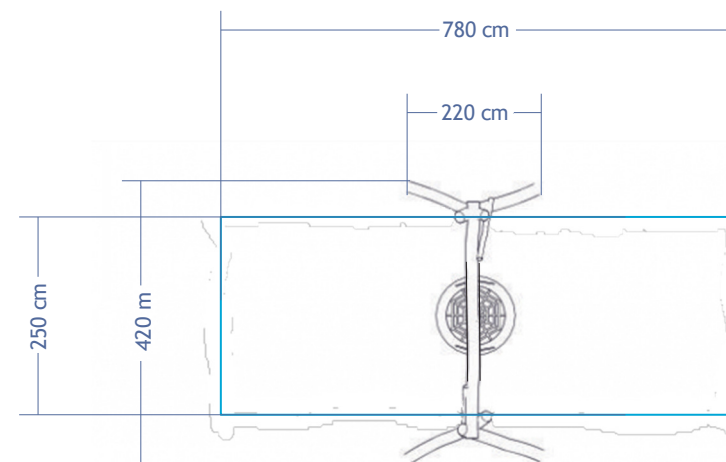

Altalena cestone

Mod. Robinia 1015

Fascia d'età:
3 - 12 anni

Numero utenti

Dimensioni struttura:

L = 4,20 m

P = 2,20 m

A = 2,70 m

HIC: 135 cm

ČSN EN 1176-2 ed. 2: 2018

Superficie antitrauma 19,5 m²

- Materiale: legno di robinia
- Bulloneria: acciaio zincato
- Componenti in acciaio inox

Golden Games s.r.l.
Via Montali, 384
47020 Longiano (FC)