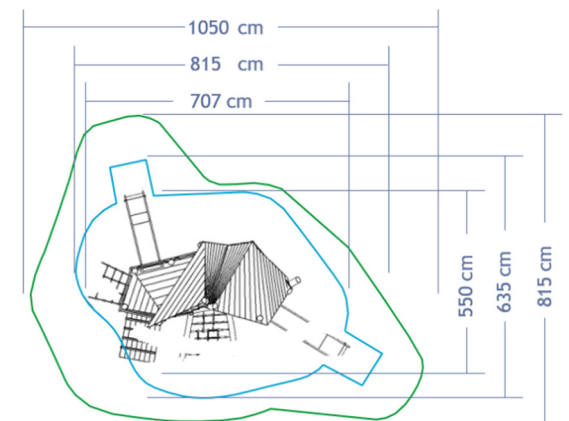

## Mod. Robinia 1270

Fascia d'età:  
6 - 12 anni

Numero utenti

Dimensioni struttura:

L = 5,50 m

P = 7,07 m

A = 3,90 m

HIC: 150 cm

CSN EN 1176-1 ed. 2+A1: 2024

Erba o terreno compatto 25 m<sup>2</sup>

Superficie antitrauma  
(HIC 150 cm) - 33 m<sup>2</sup>

- Materiale: legno di robinia
- Bulloneria: acciaio zincato
- Componenti in acciaio inox
- Funi in corda armata con anima in acciaio
- Punti di partenza degli scivoli: 150 cm e 120 cm