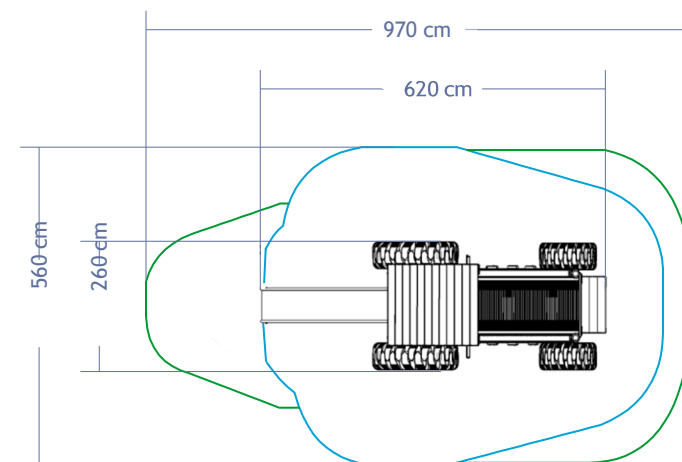

Playground per esterno

Mod. Robinia 1320

Fascia d'età:
3 - 12 anni

Numero utenti

Dimensioni struttura:

L = 6,20 m

P = 2,60 m

A = 2,55 m

HIC: 150 cm

CSN EN 1176-1 ed. 2+A1: 2024

Erba o terreno compattato : 9 m²

Superficie antitrauma: 34 m²

- Materiale legno: robinia
- Bulloneria: acciaio zincato
- Componenti e scivolo in acciaio inox
- Punto di partenza dello scivolo: 150cm