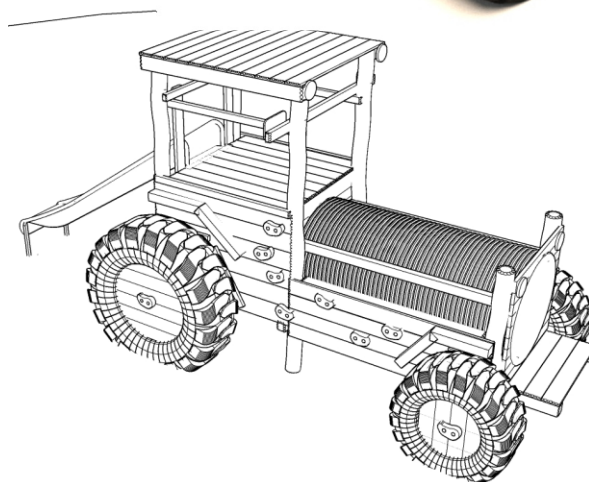

Playground per esterno

Mod. Robinia 1320

Fascia d'età:
3 - 12 anni

Numero utenti

Dimensioni struttura:

L = 6,20 m

P = 2,60 m

A = 2,55 m

HIC: 150 cm

CSN EN 1176-1 ed. 2+A1: 2024

Erba o terreno compattato : 9 m²

Superficie antitrauma: 34 m²

- Materiale legno: robinia
- Bulloneria: acciaio zincato
- Componenti e scivolo in acciaio inox
- Punto di partenza dello scivolo: 150cm